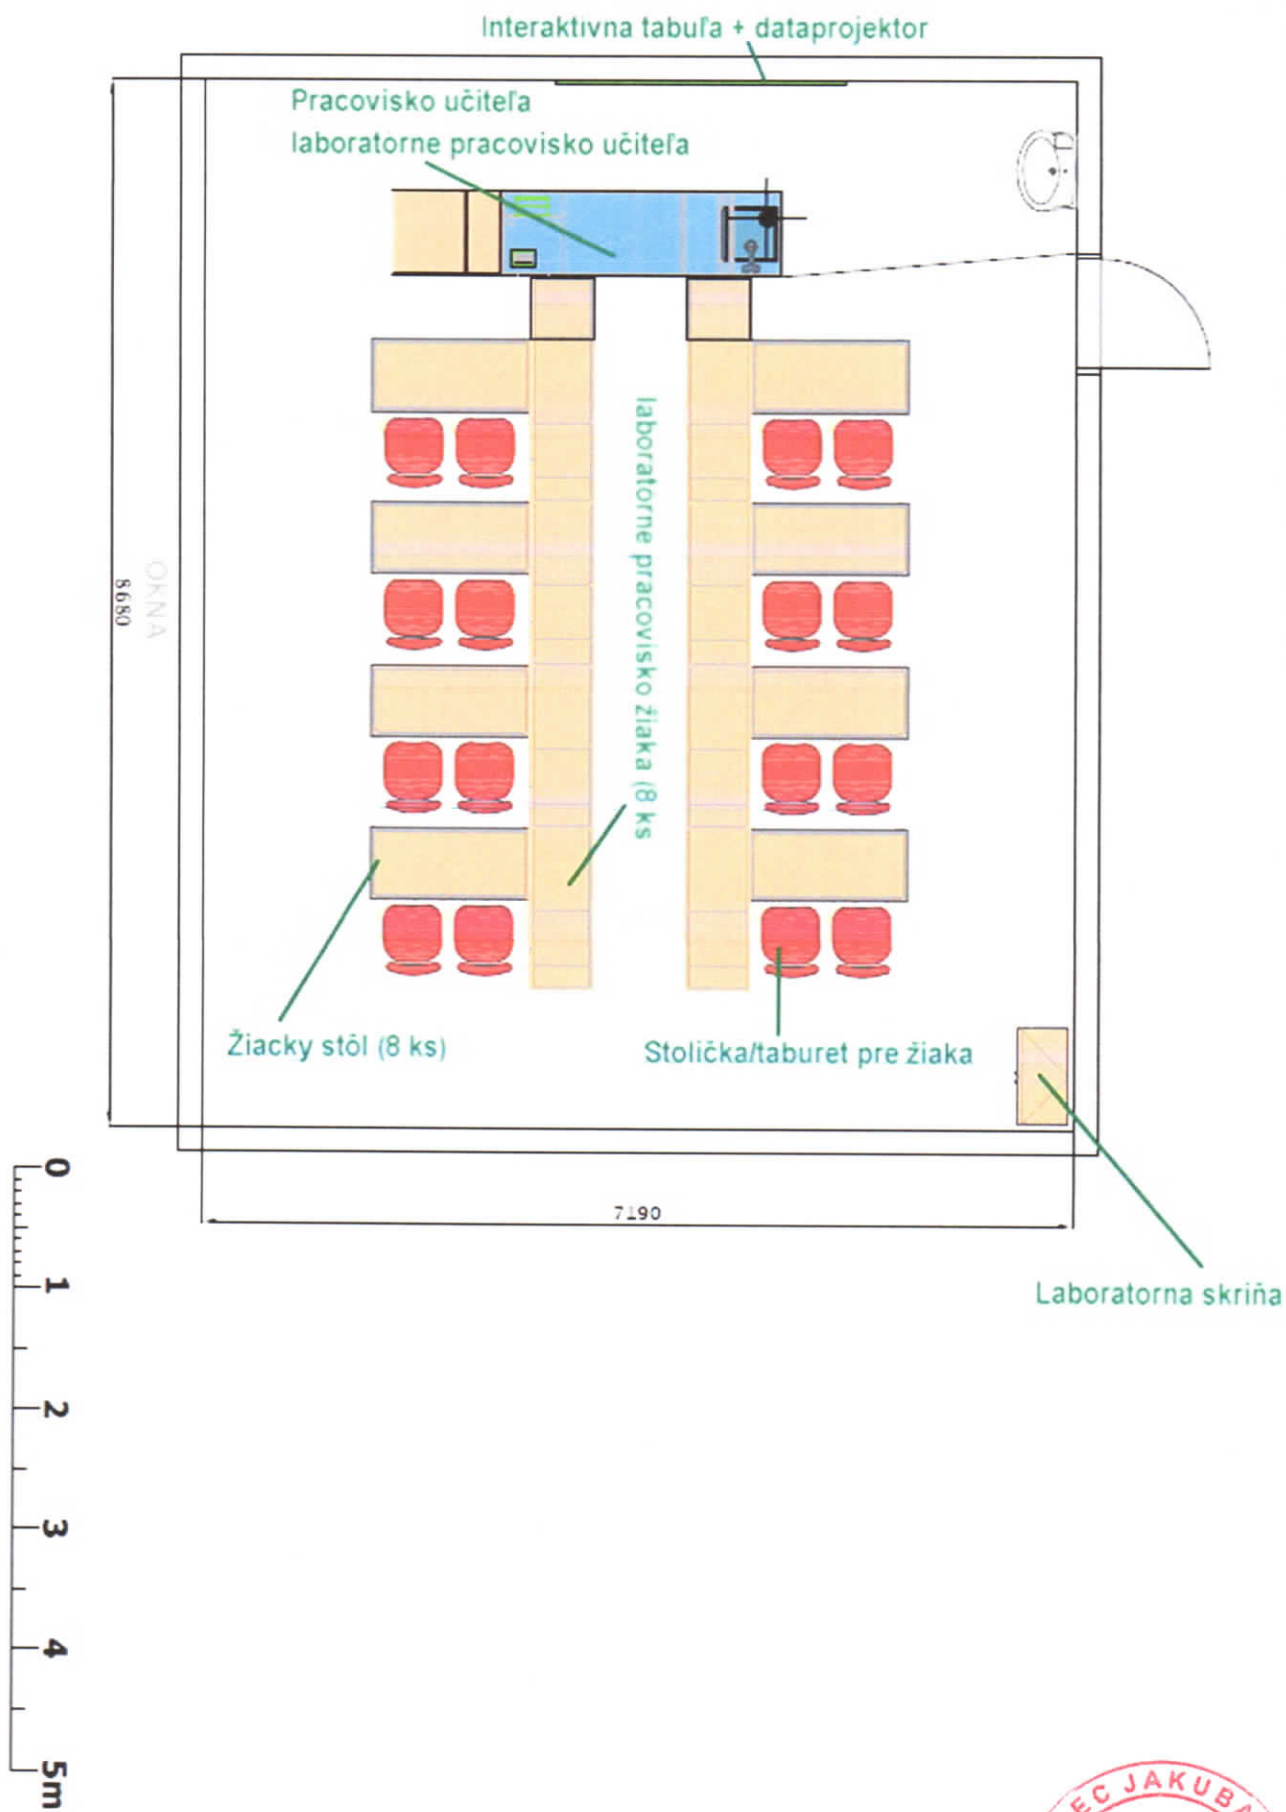

Mobilné pracovisko na vrtanie, pilenie a brúsenie

Stolička/taburet pre žiaka (16 ks)

Kovové skrine na odkladanie náradia

Mobilné pracovisko žiaka na obrábanie kovov

Mobilné pracovisko žiaka na obrábanie dreva

Pracovisko učiteľa

Mobilné pracovisko učiteľa na obrábanie kovov a dreva

A handwritten signature in blue ink, appearing to be 'J.Š.', located in the bottom right corner of the page.

Interaktívna tabuľa + dataprojektor

Pracovisko učiteľa

Mobilné laboratorné pracovisko učiteľa

Mobilné laboratorné pracovisko žiaka (8 ks)

Žiacky stôl (8 ks)

Stolička/taburet (16 ks)

Bezpečnostná skriňa na chemikálie

OKNA
11670

7220