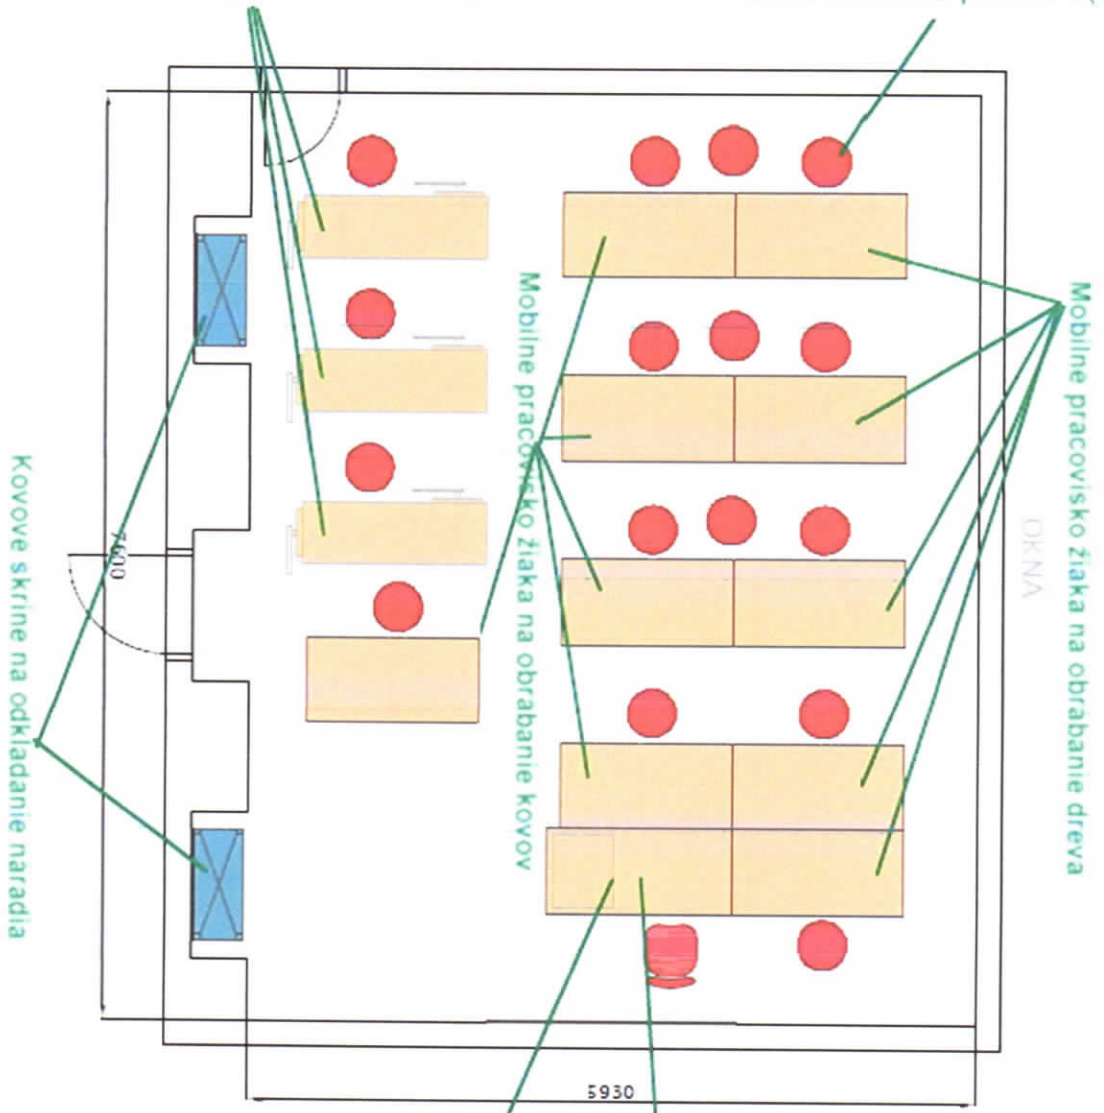

Mobilné pracovisko na vrtanie, pilenie a brúsenie

Stolička/taburet pre žiaka (16 ks)

Kovové skrine na odkladanie náradia

Mobilné pracovisko žiaka na obrábanie kovov

Mobilné pracovisko žiaka na obrábanie dreva

Pracovisko učiteľa

Mobilné pracovisko učiteľa na obrábanie kovov a dreva

A handwritten signature in blue ink, appearing to be 'J.Š.', located in the bottom right corner of the page.

Interaktívna tabuľa + dataprojektor

Pracovisko učiteľa

Mobilné laboratorné pracovisko učiteľa

Mobilné laboratorné pracovisko žiaka (8 ks)

Žiacky stôl (8 ks)

Stolička/taburet (16 ks)

Bezpečnostná skriňa na chemikálie

OKNA
11670

7220